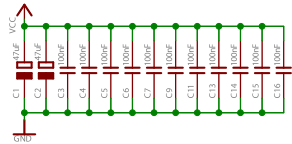

TITLE: A1000_Board_01	
Document Number:	REV:
Date: 5/31/2008 15:04:14	Sheet 5/7

TITLE: A1000_Board_01	
Document Number:	REV:
Date: 5/31/2008 15:04:14	Sheet 6/7

S5 geschlossen: Flashboot/AddMem \$1200000 - \$199FFFF  
 S5 offen: AutoKonfiguration \$2000000 - \$99FFFF