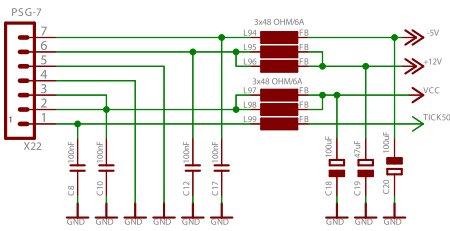

TITLE: A1000_Board_01	
Document Number:	REV:
Date: 5/31/2008 15:04:14	Sheet 5/7

TITLE: A1000_Board_01	
Document Number:	REV:
Date: 5/31/2008 15:04:14	Sheet 6/7

S5 geschlossen: Flashboot/AddMem \$1200000 - \$199FFFF  
 S5 offen: AutoKonfiguration \$2000000 - \$99FFFF