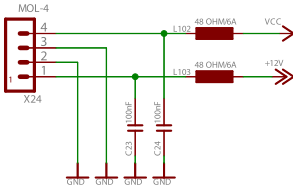

TITLE: A1000_Board_01	
Document Number:	REV:
Date: 5/31/2008 15:04:14	Sheet 5/7

TITLE: A1000_Board_01	
Document Number:	REV:
Date: 5/31/2008 15:04:14	Sheet 6/7

S5 geschlossen: Flashboot/AddMem \$1200000 - \$199FFFF  
 S5 offen: AutoKonfiguration \$2000000 - \$99FFFF