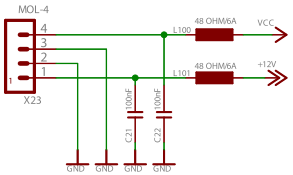

TITLE: A1000_Board_01	
Document Number:	REV:
Date: 5/31/2008 15:04:14	Sheet 5/7

TITLE: A1000_Board_01	
Document Number:	REV:
Date: 5/31/2008 15:04:14	Sheet 6/7

S5 geschlossen: Flashboot/AddMem \$1200000 - \$199FFFF  
 S5 offen: AutoKonfiguration \$2000000 - \$99FFFF